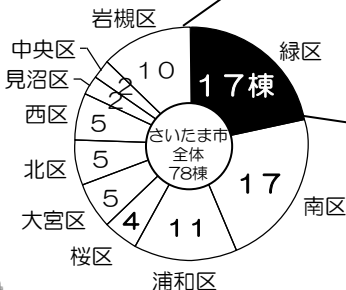

お時間ございましたら現場に足を運んでみてください。

現地案内図

ファミリーで来場してくださいました

主婦の方必見

費用は1—3 工事は1日

リフォームはお金や時間がかかり、めんどくさくもったいないと思っている人が多いと思いますが、ヤマハさんでおもしろいリフォームを見つけてきました。

ポイントリフォームといって、キッチン全体をリフォームするのはもったいないということで、気になる部分だけを取り換えるエコで手軽なりリフォームとなっています。リフォームも対応となる箇所は、
・カウンター&シンク
・レンジフード
も2ヶ所となっています。
施工期間は1日と短く、費用も通常の約三分の一から四分の一となります。

ポイントリフォームの対応箇所は、
① レンジフード(換気扇)と
② カウンター&シンク(天板部分)

レンジフード、カウンター&シンクを替えただけなのに、こんなにきれいなキッチンに変わります。

耐震診断 緑区シェア80%超

耐震診断件数 (平成20年度)

他に浦和区1棟
大宮区1棟

緑区における当社の割合

まだ、耐震診断をしていない方、緑区で実績のある当社が承ります。料金はさいたま市より補助金が下りますので、自己負担0円で診断できます。ご連絡お待ちしております。

今話題騒然の エコポイント 住宅業界にも導入

現在、家電や車などエコに
関する商品が多くなつてきて
おり、ポイントや減税などで
お買い得となつてエコポイン
トという言葉をよく聞くよう
になりました。エコポイント
とは家電などの商品を買うと
付いてくるポイントのことで
商品券や食品などと交換する
ことができます。

このエコポイントが住宅に
も導入されるのです。ポイン
トの支給は10年1月〜12月に
着工することが条件となり、
外壁や窓の断熱性が高く、冷
暖房や給湯による消費電力が
少ない新築住宅が対象となり
ます。
具体的なポイント数はまだ
決まっています。