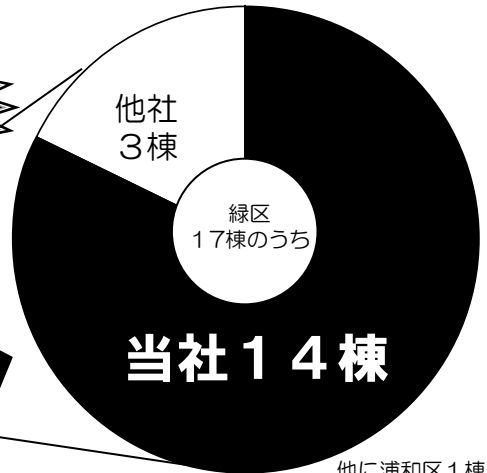

お時間ございましたら現場に足を運んでみてください。

現地案内図

ファミリーで来場してくださいました

主婦の方必見

費用は1—3 工事は1日

リフォームはお金や時間がかかり、めんどくさくもったいないと思っている人が多いと思いますが、ヤマハさんでおもしろいリフォームを見つけてきました。

ポイントリフォームといって、キッチン全体をリフォームするのはもったいないということで、気になる部分だけを取り換えるエコで手軽なりリフォームとなっています。リフォームも対応となる箇所は、
・カウンター&シンク
・レンジフード
も2ヶ所となっています。
施工期間は1日と短く、費用も通常の約三分の一から四分の一となります。

ポイントリフォームの対応箇所は、
① レンジフード(換気扇)と
② カウンター&シンク(天板部分)

レンジフード、カウンター&シンクを替えただけなのに、こんなにきれいなキッチンに変わります。

耐震診断 緑区シェア80%超

耐震診断件数 (平成20年度)

他に浦和区1棟
大宮区1棟

緑区における当社の割合

まだ、耐震診断をしていない方、緑区で実績のある当社が承ります。料金はさいたま市より補助金が下りますので、自己負担0円で診断できます。ご連絡お待ちしております。