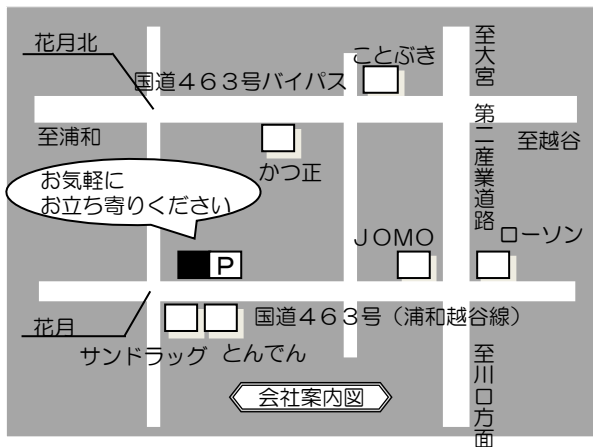

【会社案内】

- ●設立
  昭和59年2月
- ●資本金
  2,000万円
- ●従業員数
  6名
- ●免許
  一級建築士事務所
  埼玉県知事登録(5)第2809
  建設業
  埼玉県知事許可(般-19)第36115
  宅地建物取引業
  埼玉県知事許可(6)第13550
- ●資格
  一級建築士
  福祉住環境コーディネーター2級
  埼玉県震災建築物応急危険度判定士
  さいたま市耐震診断員
  宅地建物取引主任者
- ●加入団体
  (社)埼玉県建築士事務所協会
  (社)埼玉県宅地建物取引業協会
  さいたま商工会議所